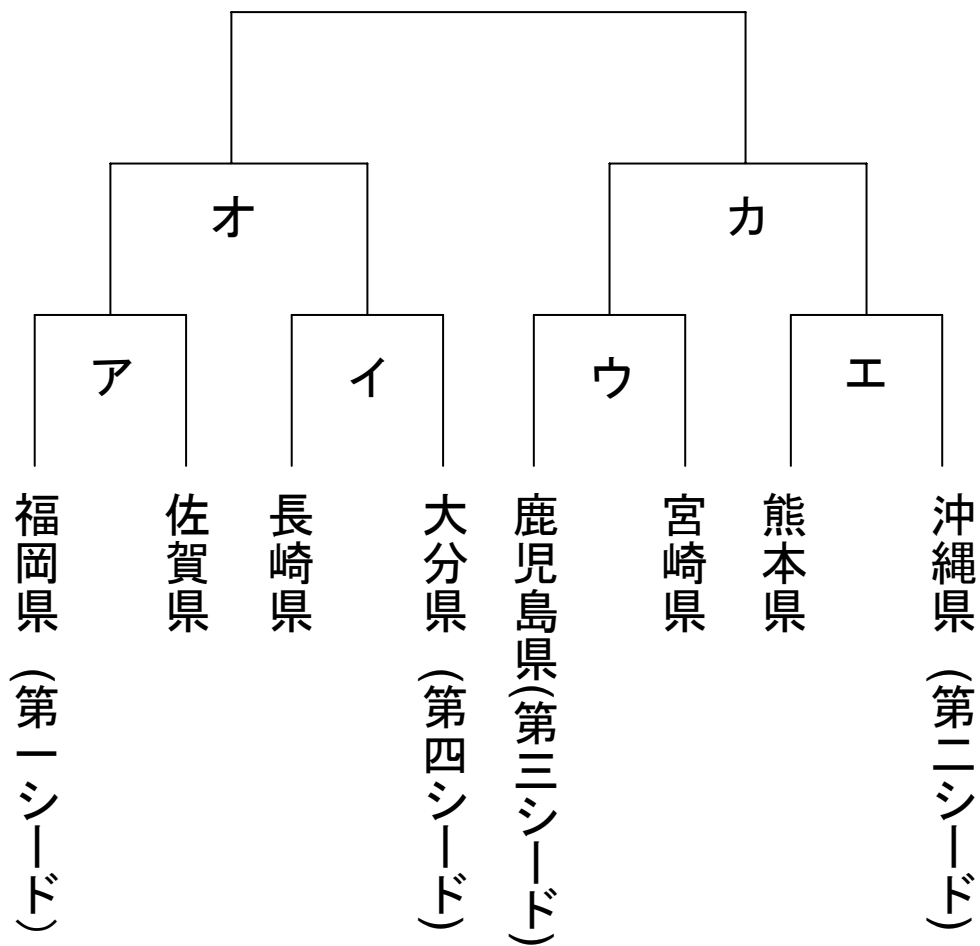

平成18年度 国体九州ブロック予選 組合せ (非公式資料)

平成18年7月22-23日
於:熊本高校

第1・2代表

第3代表